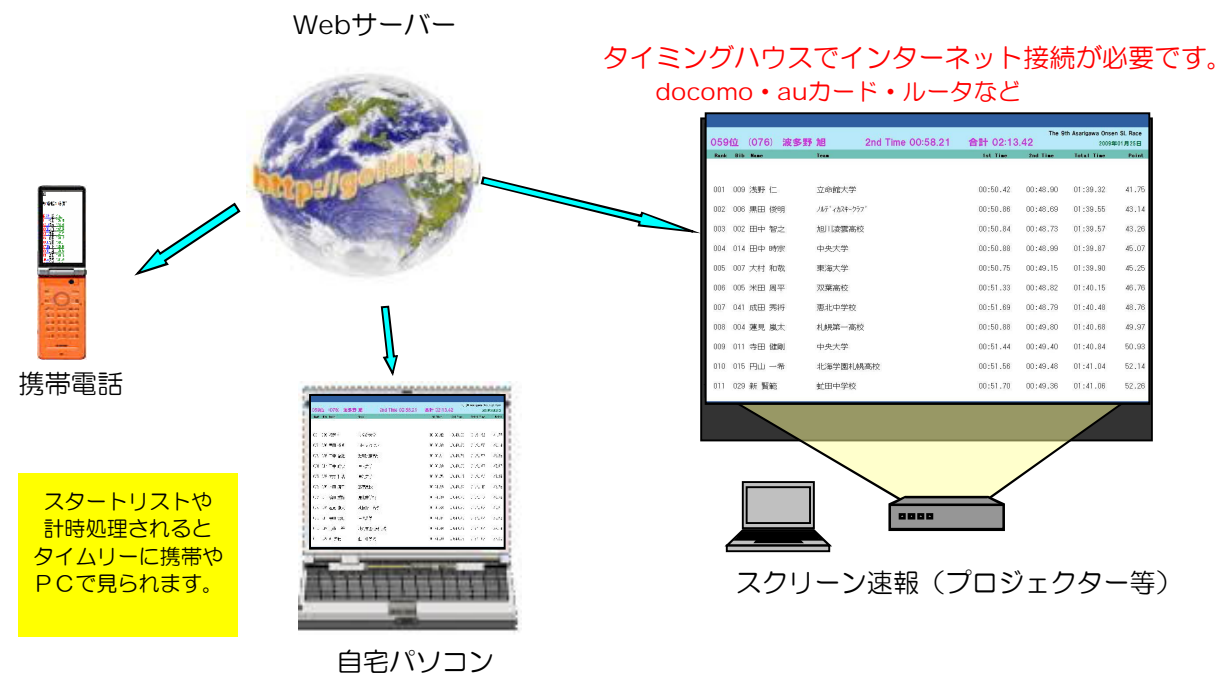

2020.08.08 Ver2.10

株式会社 ビー・エス・シー  
〒073-0403 北海道歌志内市本町1027-1

TEL/0125(43)2100 FAX/0125(42)6500

Web : http://www.bsc-webnet.com  
E-Mail : info@bsc-webnet.com

大会基本情報

順位計算方法  
2本合計タイム  
2本ベストタイム

過去の内容を  
複写する機能

プログラムの配信  
「プログラムの配信」が成功しました。

Web速報イメージ

http://www.sports-event-is.com

ドロウ処理

2012年、コンピュータドロウは【グルーピングドロウ】・【全員ドロウ】に対応済み

- スタートリストのWeb配信
- エントリーオーバーの抽選
- スノーシードの抽選
- スタートリストのCSV吐出し
- ドロウボード (短冊、一覧表) 発行

【ドロップ選手の確認画面】  
ドロップチェック後、F8削除でドロップする選手の表示  
【ドロップ実行】ボタンで削除されます。